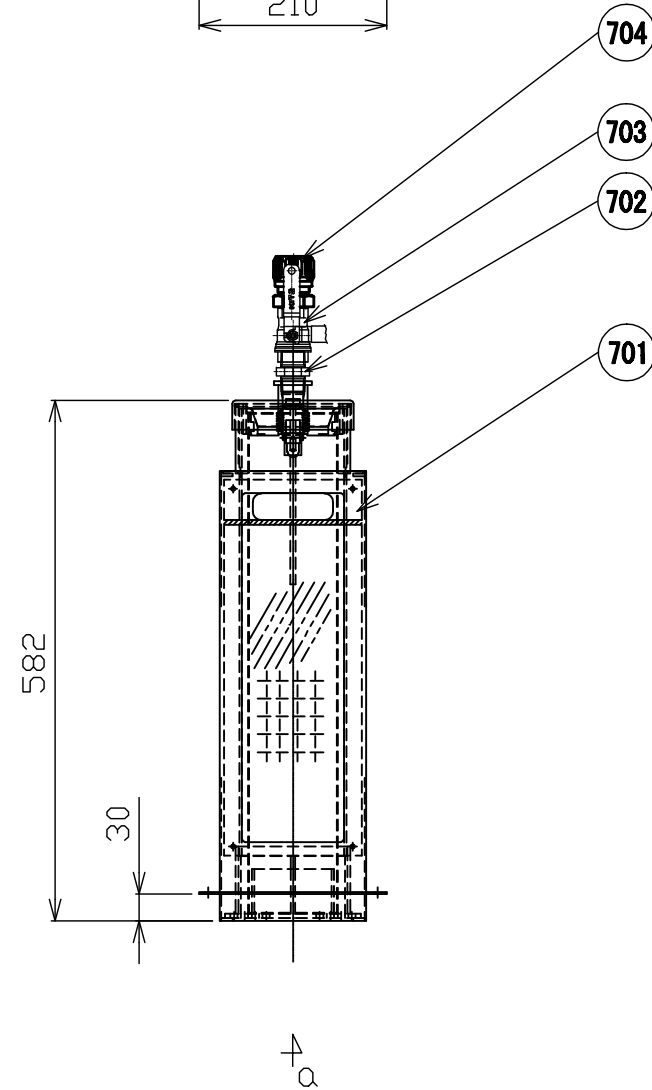

部 品 一 覧				
品番	名 称	数 量	メーカ	型 式
701	ストレッチフィルター	1	***	SF-1
702	六角ニップル	1	不問	20A
703	ボールバルブ	1	kitz	MEZ-20A
704	スマートロック	1	日本フレックス	SLB-19A26-R3/4
705	ホース	*	***	内径φ19-外径φ26-肉厚t3.5

客先名	**** 殿	図番	U4731-00-00A
型式	SF-1	尺度	A3 : 1/8
図面名称	ストレッチフィルター単式	日付	
承認	検図	設計	製図
<b>サンエス工業株式会社</b>			