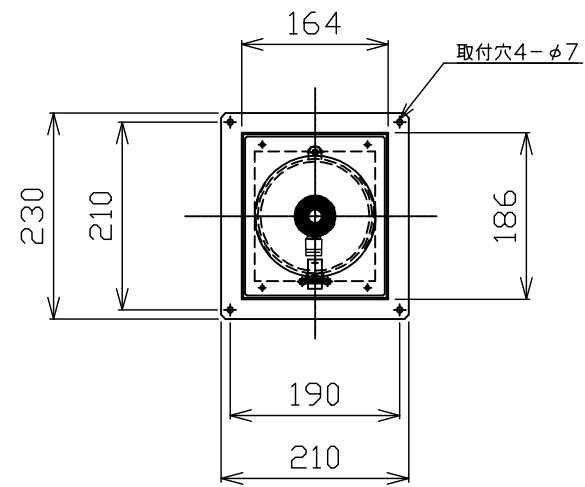

部 品 一 覧				
品番	名 称	数 量	メーカ	型 式
701	ストレッチフィルター	1	***	SF-1
702	六角ニップル	1	不問	20A
703	ボールバルブ	1	kitz	MEZ-20A
704	スマートロック	1	日本フレックス	SLB-19A26-R3/4
705	ホース	*	***	内径φ19-外径φ26-肉厚t3.5

客先名	**** 殿	図番	U4731-00-00A
型式	SF-1	尺度	A3 : 1/8
図面名称	ストレッチフィルター単式	日付	
承認	検図	設計	製図
<b>サンエス工業株式会社</b>			