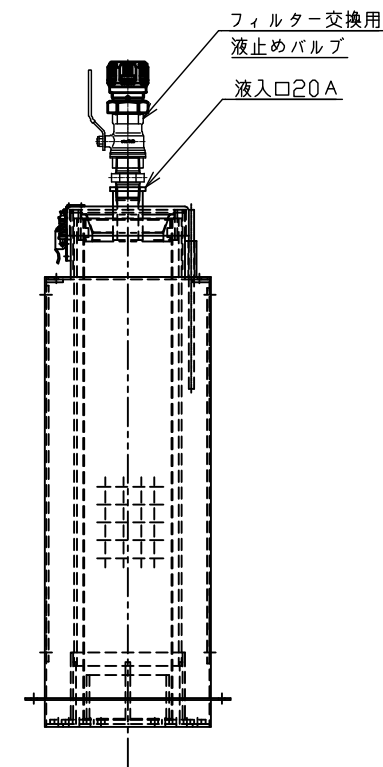

部 品 一 覧				
品番	名 称	数 量	メーカ	型 式
701	ストレッチフィルター	1	***	SF-1
702	六角ニップル	1	不問	20A
703	ボールバルブ	1	kitz	MEZ-20A
704	スマートロック	1	日本フレックス	SLB-19A26-R3/4
705	ホース	*	***	内径φ19-外径φ26-肉厚t3.5

客先名	**** 殿	図番	U4731-00-00A
型式	SF-1	尺度	A3 : 1/8
図面名称	ストレッチフィルター単式	日付	
承認	検図	設計	製図
<b>サンエス工業株式会社</b>			