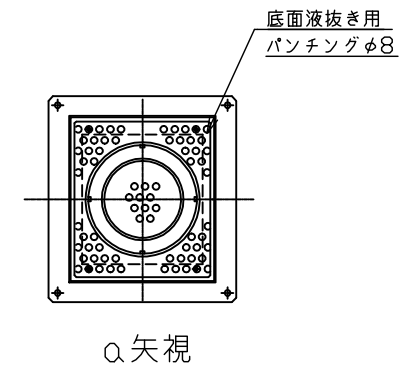

部 品 一 覧				
品番	名 称	数 量	メーカ	型 式
701	ストレッチフィルター	1	***	SF-1
702	六角ニップル	1	不問	20A
703	ボールバルブ	1	kitz	MEZ-20A
704	スマートロック	1	日本フレックス	SLB-19A26-R3/4
705	ホース	*	***	内径φ19-外径φ26-肉厚t3.5

客先名	**** 殿	図番	U4731-00-00A
型式	SF-1	尺度	A3 : 1/8
図面名称	ストレッチフィルター単式	日付	
承認	検図	設計	製図
<b>サンエス工業株式会社</b>			